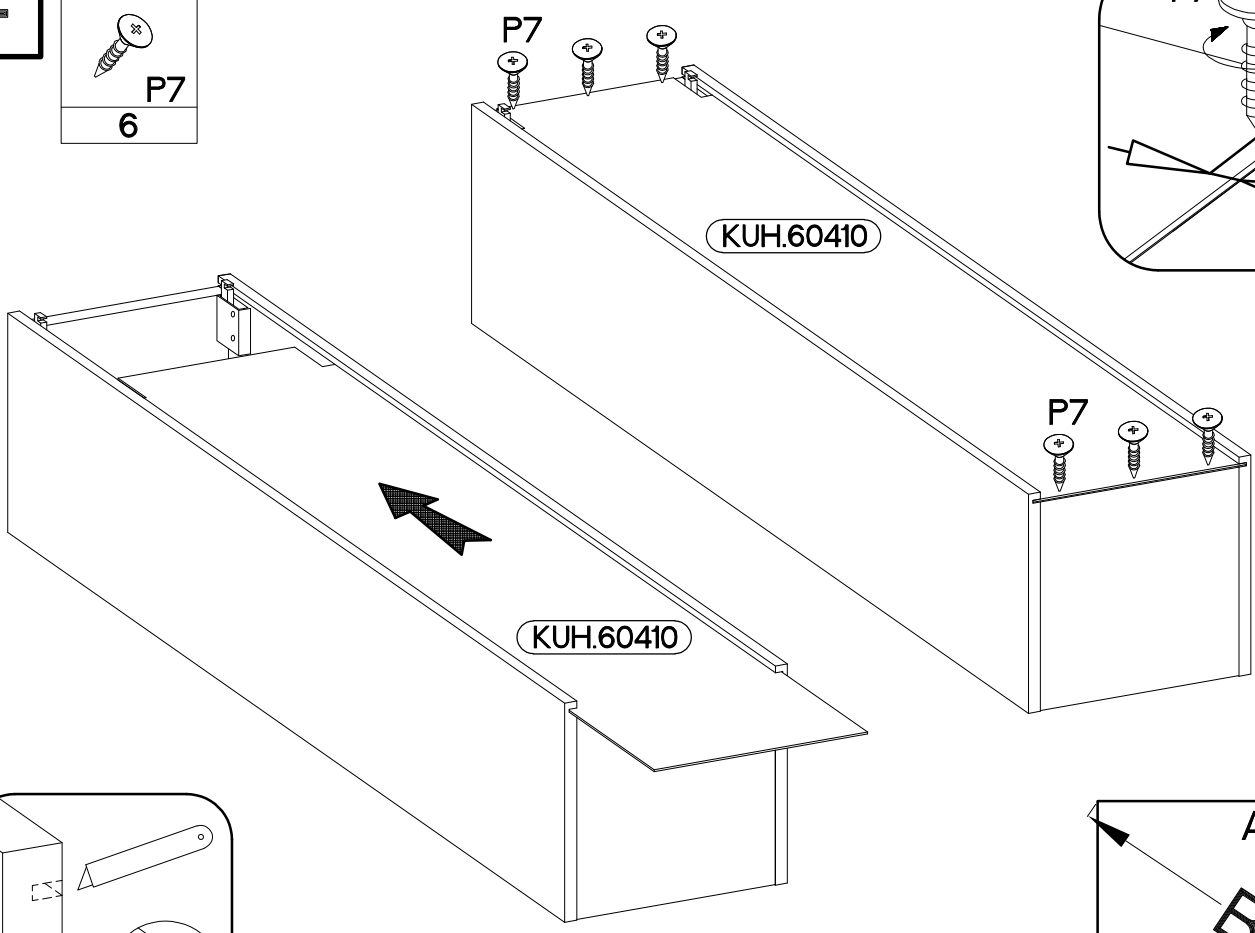

30 G-90 OTW

KUH.30087
KUH.40018

Ersatzteil Nummer	Dimension
KUH.10531	900x290x16
KUH.10532	900x290x16
KUH.30087 x3	267x271x16
KUH.40018 x2	267x276x16
KUH.60410	896x285x2,5

 A 8	 B 8	 E1 8	 J3 12
 L 1	 R 1	 O 1	 P7 6
			 P8 4

ISM-KUH-01828

1

$\pm 8 \times 30 \text{mm}$  A 8	$\pm 4.0 \times 30 \text{mm}$  P8 4	L  K25 1	R  K26 1
---	--	---	---

2

$6,4 \times 50 \text{mm}$  B 4	 O 1	 E1 4
--	---	--

3

6,4 x 50mm			
	B	O	E1
	4	1	4

4

3.0x20mm	
	P7
	6

5

6