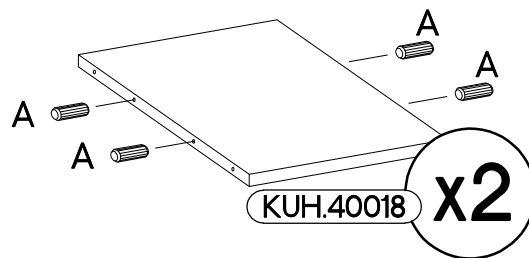

30 G-90 OTW

KUH.30087
KUH.40018

Ersatzteil Nummer	Dimension
KUH.10531	900x290x16
KUH.10532	900x290x16
KUH.30087 x3	267x271x16
KUH.40018 x2	267x276x16
KUH.60410	896x285x2,5

 A 8	 B 8	 E1 8	 J3 12
 L 1	 R 1	 O 1	 P7 6
			 P8 4

ISM-KUH-01828

1

$\pm 8 \times 30 \text{mm}$  A 8	$\pm 4.0 \times 30 \text{mm}$  P8 4	L  K25 1	R  K26 1
---	--	---	---

2

$6,4 \times 50 \text{mm}$  B 4	 O 1	 E1 4
--	---	--

3

6,4 x 50mm			
	B	O	E1
	4	1	4

4

3.0x20mm	
	P7
	6

5

6