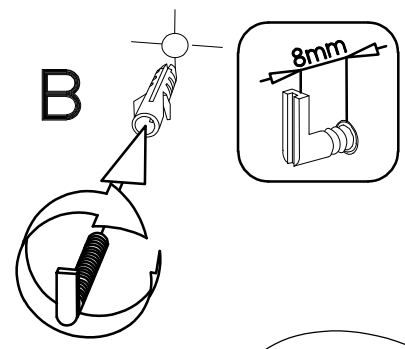

30 G-90 OTW

KUH.30087
KUH.40018

Ersatzteil Nummer	Dimension
KUH.10531	900x290x16
KUH.10532	900x290x16
KUH.30087 x3	267x271x16
KUH.40018 x2	267x276x16
KUH.60410	896x285x2,5

 A 8	 B 8	 E1 8	 J3 12
 L 1	 R 1	 O 1	 P7 6
			 P8 4

ISM-KUH-01828

1

$\pm 8 \times 30 \text{mm}$  A 8	$\pm 4.0 \times 30 \text{mm}$  P8 4	L  K25 1	R  K26 1
---	--	---	---

2

$6,4 \times 50 \text{mm}$  B 4	 O 1	 E1 4
--	---	--

3

6,4 x 50mm			
	B	O	E1
	4	1	4

4

3.0x20mm	
	P7
	6

5

6