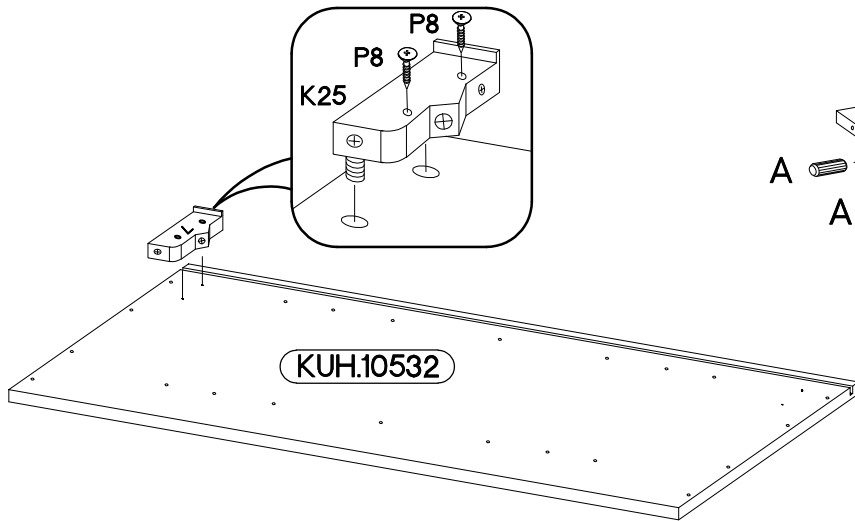

30 G-90 OTW

KUH.30087
KUH.40018

Ersatzteil Nummer	Dimension
KUH.10531	900x290x16
KUH.10532	900x290x16
KUH.30087 x3	267x271x16
KUH.40018 x2	267x276x16
KUH.60410	896x285x2,5

 A 8	 B 8	 E1 8	 J3 12
 L 1	 R 1	 O 1	 P7 6
			 P8 4

ISM-KUH-01828

1

$\pm 8 \times 30 \text{mm}$  A 8	$\pm 4.0 \times 30 \text{mm}$  P8 4	L  K25 1	R  K26 1
---	--	---	---

2

$6,4 \times 50 \text{mm}$  B 4	 O 1	 E1 4
--	---	--

3

6,4 x 50mm			
	B	O	E1
	4	1	4

4

3.0x20mm	
	P7
	6

5

6