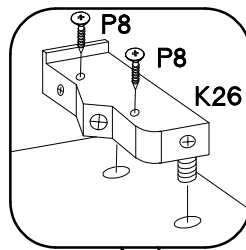

30 G-90 OTW

KUH.30087
KUH.40018

Ersatzteil Nummer	Dimension
KUH.10531	900x290x16
KUH.10532	900x290x16
KUH.30087 x3	267x271x16
KUH.40018 x2	267x276x16
KUH.60410	896x285x2,5

 A 8	 B 8	 E1 8	 J3 12
 L 1	 R 1	 O 1	 P7 6
			 P8 4

ISM-KUH-01828

1

$\pm 8 \times 30 \text{mm}$  A 8	$\pm 4.0 \times 30 \text{mm}$  P8 4	L  K25 1	R  K26 1
---	--	---	---

2

$6,4 \times 50 \text{mm}$  B 4	 O 1	 E1 4
--	---	--

3

6,4 x 50mm			
	B	O	E1
	4	1	4

4

3.0x20mm	
	P7
	6

5

6