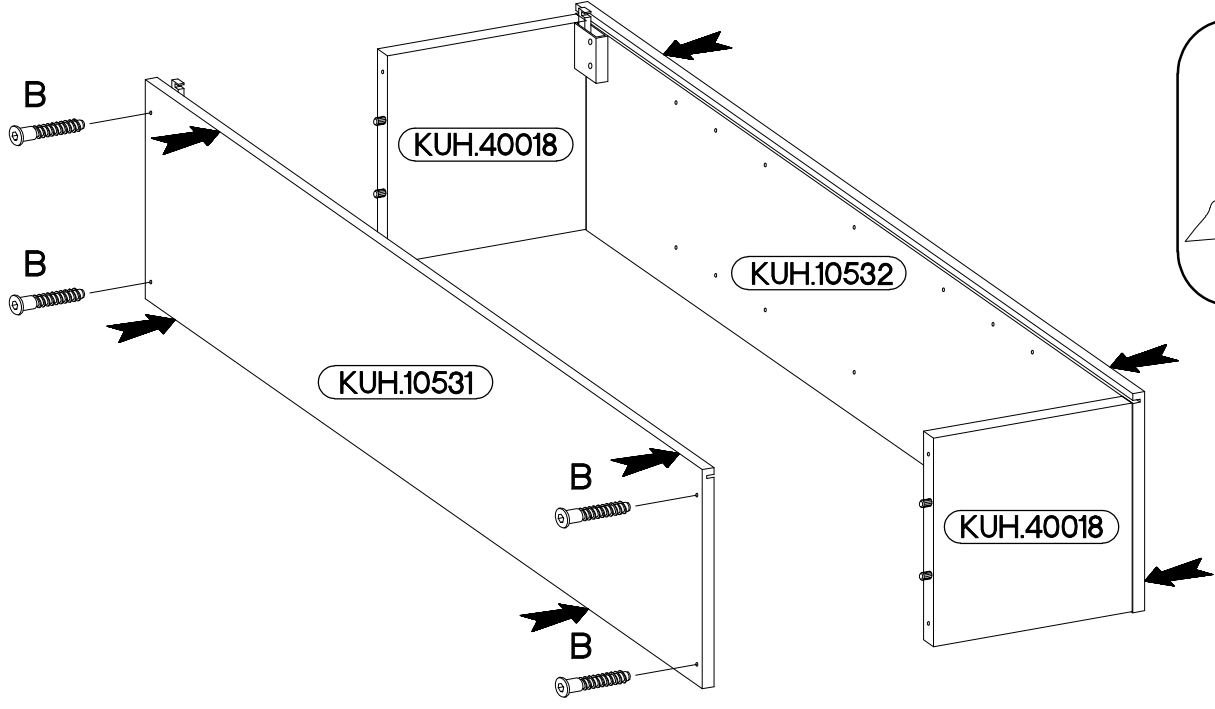

30 G-90 OTW

KUH.30087
KUH.40018

Ersatzteil Nummer	Dimension
KUH.10531	900x290x16
KUH.10532	900x290x16
KUH.30087 x3	267x271x16
KUH.40018 x2	267x276x16
KUH.60410	896x285x2,5

 A 8	 B 8	 E1 8	 J3 12
 L 1	 R 1	 O 1	 P7 6
			 P8 4

ISM-KUH-01828

1

$\pm 8 \times 30 \text{mm}$  A 8	$\pm 4.0 \times 30 \text{mm}$  P8 4	L  K25 1	R  K26 1
---	--	---	---

2

$6,4 \times 50 \text{mm}$  B 4	 O 1	 E1 4
--	---	--

3

6,4 x 50mm			
	B	O	E1
	4	1	4

4