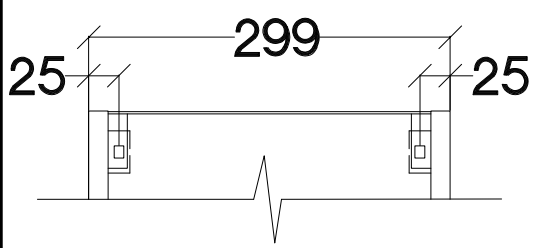

30 G-90 OTW

KUH.30087
KUH.40018

Ersatzteil Nummer	Dimension
KUH.10531	900x290x16
KUH.10532	900x290x16
KUH.30087 x3	267x271x16
KUH.40018 x2	267x276x16
KUH.60410	896x285x2,5

 A 8	 B 8	 E1 8	 J3 12
 L 1	 R 1	 O 1	 P7 6
			 P8 4

ISM-KUH-01828

1

$\pm 8 \times 30 \text{mm}$  A 8	$\pm 4.0 \times 30 \text{mm}$  P8 4	L  K25 1	R  K26 1
---	--	---	---

2

$6,4 \times 50 \text{mm}$  B 4	 O 1	 E1 4
--	---	--

3

6,4 x 50mm			
	B	O	E1
	4	1	4

4

3.0x20mm	
	P7
	6

5

6