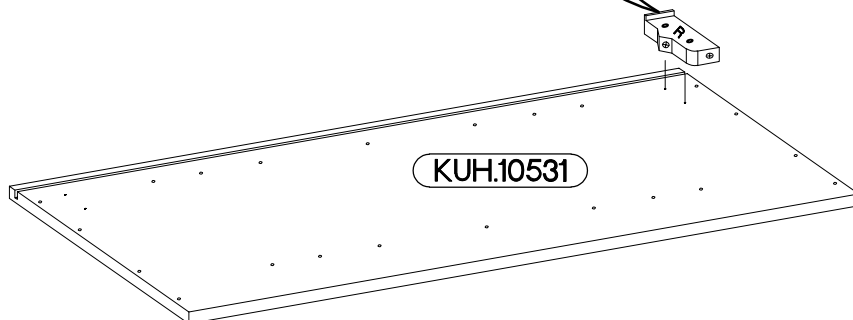

30 G-90 OTW

KUH.30087
KUH.40018

Ersatzteil Nummer	Dimension
KUH.10531	900x290x16
KUH.10532	900x290x16
KUH.30087 x3	267x271x16
KUH.40018 x2	267x276x16
KUH.60410	896x285x2,5

 A 8	 B 8	 E1 8	 J3 12
 L 1	 R 1	 O 1	 P7 6
			 P8 4

ISM-KUH-01828

1

$\pm 8 \times 30 \text{mm}$  A 8	$\pm 4.0 \times 30 \text{mm}$  P8 4	L  K25 1	R  K26 1
---	--	---	---

2

$6,4 \times 50 \text{mm}$  B 4	 O 1	 E1 4
--	---	--

3

6,4 x 50mm			
	B	O	E1
	4	1	4

4

3.0x20mm	
	P7
	6

5

6