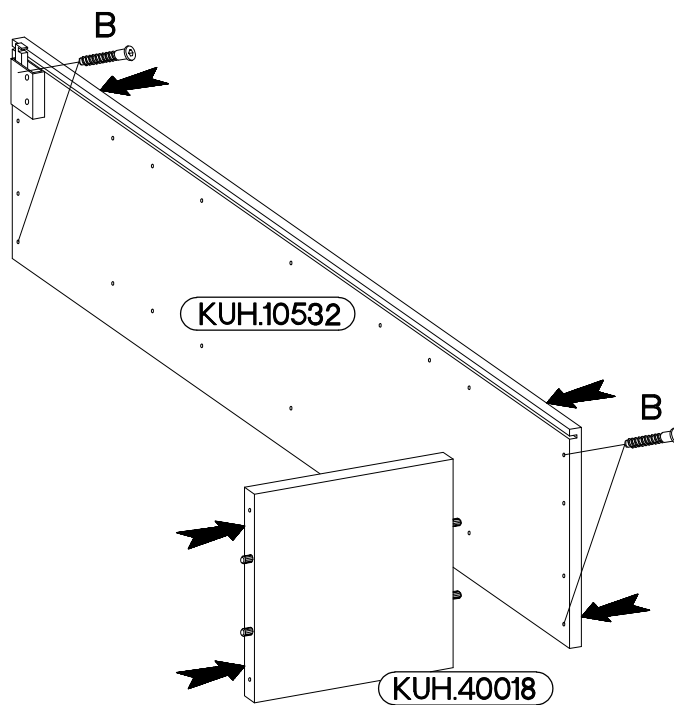

30 G-90 OTW

KUH.30087
KUH.40018

Ersatzteil Nummer	Dimension
KUH.10531	900x290x16
KUH.10532	900x290x16
KUH.30087 x3	267x271x16
KUH.40018 x2	267x276x16
KUH.60410	896x285x2,5

 A 8	 B 8	 E1 8	 J3 12
 L 1	 R 1	 O 1	 P7 6
			 P8 4

ISM-KUH-01828

1

$\pm 8 \times 30 \text{mm}$  A 8	$\pm 4.0 \times 30 \text{mm}$  P8 4	L  K25 1	R  K26 1
---	--	---	---

2

$6,4 \times 50 \text{mm}$  B 4	 O 1	 E1 4
--	---	--

3

6,4 x 50mm			
	B	O	E1
	4	1	4

4

3.0x20mm	
	P7
	6

5

6