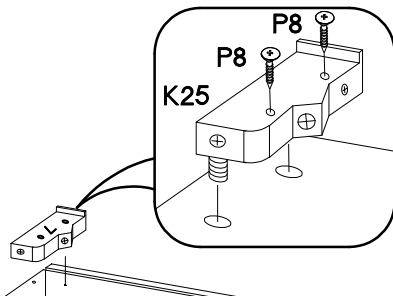

30 G-90 OTW

KUH.30087
KUH.40018

Ersatzteil Nummer	Dimension
KUH.10531	900x290x16
KUH.10532	900x290x16
KUH.30087 x3	267x271x16
KUH.40018 x2	267x276x16
KUH.60410	896x285x2,5

 A 8	 B 8	 E1 8	 J3 12
 L 1	 R 1	 O 1	 P7 6
			 P8 4

ISM-KUH-01828

1

$\pm 8 \times 30 \text{mm}$  A 8	$\pm 4.0 \times 30 \text{mm}$  P8 4	L  K25 1	R  K26 1
---	--	---	---

2

$6,4 \times 50 \text{mm}$  B 4	 O 1	 E1 4
--	---	--

3

6,4 x 50mm			
	B	O	E1
	4	1	4

4

3.0x20mm	
	P7
	6

5

6