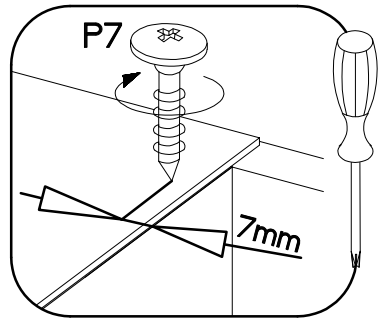

30 G-90 OTW

KUH.30087
KUH.40018

Ersatzteil Nummer	Dimension
KUH.10531	900x290x16
KUH.10532	900x290x16
KUH.30087 x3	267x271x16
KUH.40018 x2	267x276x16
KUH.60410	896x285x2,5

 A 8	 B 8	 E1 8	 J3 12
 L 1	 R 1	 O 1	 P7 6
			 P8 4

ISM-KUH-01828

1

$\pm 8 \times 30 \text{mm}$  A 8	$\pm 4.0 \times 30 \text{mm}$  P8 4	L  K25 1	R  K26 1
---	--	---	---

2

$6,4 \times 50 \text{mm}$  B 4	 O 1	 E1 4
--	---	--

3

6,4 x 50mm			
	B	O	E1
	4	1	4

4

3.0x20mm	
	P7
	6

5

6