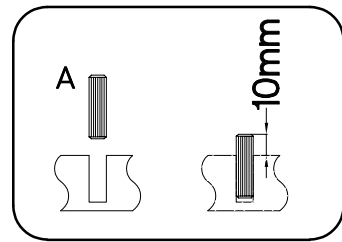

30 G-90 OTW

KUH.30087
KUH.40018

Ersatzteil Nummer	Dimension
KUH.10531	900x290x16
KUH.10532	900x290x16
KUH.30087 x3	267x271x16
KUH.40018 x2	267x276x16
KUH.60410	896x285x2,5

 A 8	 B 8	 E1 8	 J3 12
 L 1	 R 1	 O 1	 P7 6
			 P8 4

ISM-KUH-01828

1

$\pm 8 \times 30 \text{mm}$  A 8	$\pm 4.0 \times 30 \text{mm}$  P8 4	L  K25 1	R  K26 1
---	--	---	---

2

$6,4 \times 50 \text{mm}$  B 4	 O 1	 E1 4
--	---	--

3

6,4 x 50mm			
	B	O	E1
	4	1	4

4

3.0x20mm	
	P7
	6

5

6